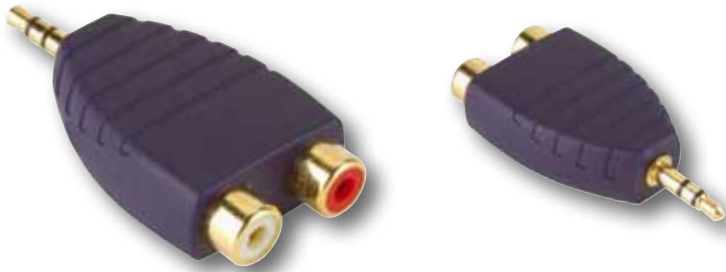

Premium Performance Portable Audio Adapter

SAP342

GB 3.5mm Stereo Male - 2 x RCA Female
• 24k Gold-plated contacts

FR 3.5mm Stéréo Mâle - 2 x RCA Femelle
• Fiches en plaqué or à 24 carats

DE 3.5mm Stereo Stecker - 2 x Cinch Kupplung
• 24k vergoldete Kontakte

NL 3.5mm Stereo Plug - 2 x RCA Contraplug
• 24k vergulde contacten

MP3 CD ▶ HOME STEREO

3.5 St Male
2 x RCA Female

Premium Performance Headphone Adapter

SAP042

GB 3.5mm Stereo Male - 6.3mm Stereo Female
• 24k Gold-plated contacts

FR 3.5mm Stéréo Mâle - 6.3mm Stéréo Femelle
• Fiches en plaqué or à 24 carats

DE 3.5mm Stereo Stecker - 6.3mm Stereo Kupplung
• 24k vergoldete Kontakte

NL 3.5mm Stereo Plug - 6.3mm Stereo Contraplug
• 24k vergulde contacten