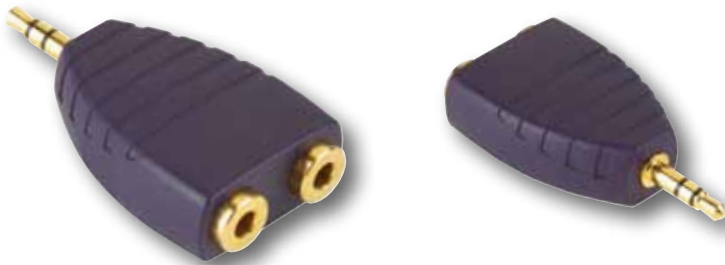

Premium Performance Headphone Splitter

SAY424

GB 3.5mm Stereo Male - 2 x 3.5mm Stereo Female
• 24k Gold-plated contacts

FR 3.5mm Stéréo Mâle - 2 x 3.5mm Stéréo Femelle
• Fiches en plaqué or à 24 carats

DE 3.5mm Stereo Stecker - 2 x 3.5mm Stereo Kupplung
• 24k vergoldete Kontakte

NL 3.5mm Stereo Plug - 2 x 3.5mm Stereo Contraplug
• 24k vergulde contacten

MP3 CD ▶ 2 x MP3 2 x HEAD

3.5 St Male

2 x 3.5 St Female

1.5mm² Loudspeaker Cable

SRM1515 15.0m / 49.2ft

GB Ideal for connecting speakers to AV amplifier up to 150 watts
• Conductor: 15 x 0.25mm²
15 x 0.12mm²
• Diameter: 6.0mm

FR Idéal pour la connexion de haut-parleurs à un amplificateur AV jusqu'à 150 watts
• Conducteur: 15 x 0.25mm²
15 x 0.12mm²
• Diamètre: 6.0mm

DE Ideal zum Anschluss von Lautsprechern an AV-Verstärker bis zu 150 Watt
• Leiter: 15 x 0.25mm²
15 x 0.12mm²
• Durchmesser: 6.0mm

NL Ideaal voor het aansluiten van luidsprekers op een AV-versterker van maximaal 150 Watt
• Geleider: 15 x 0.25mm²
15 x 0.12mm²
• Diameter: 6.0mm